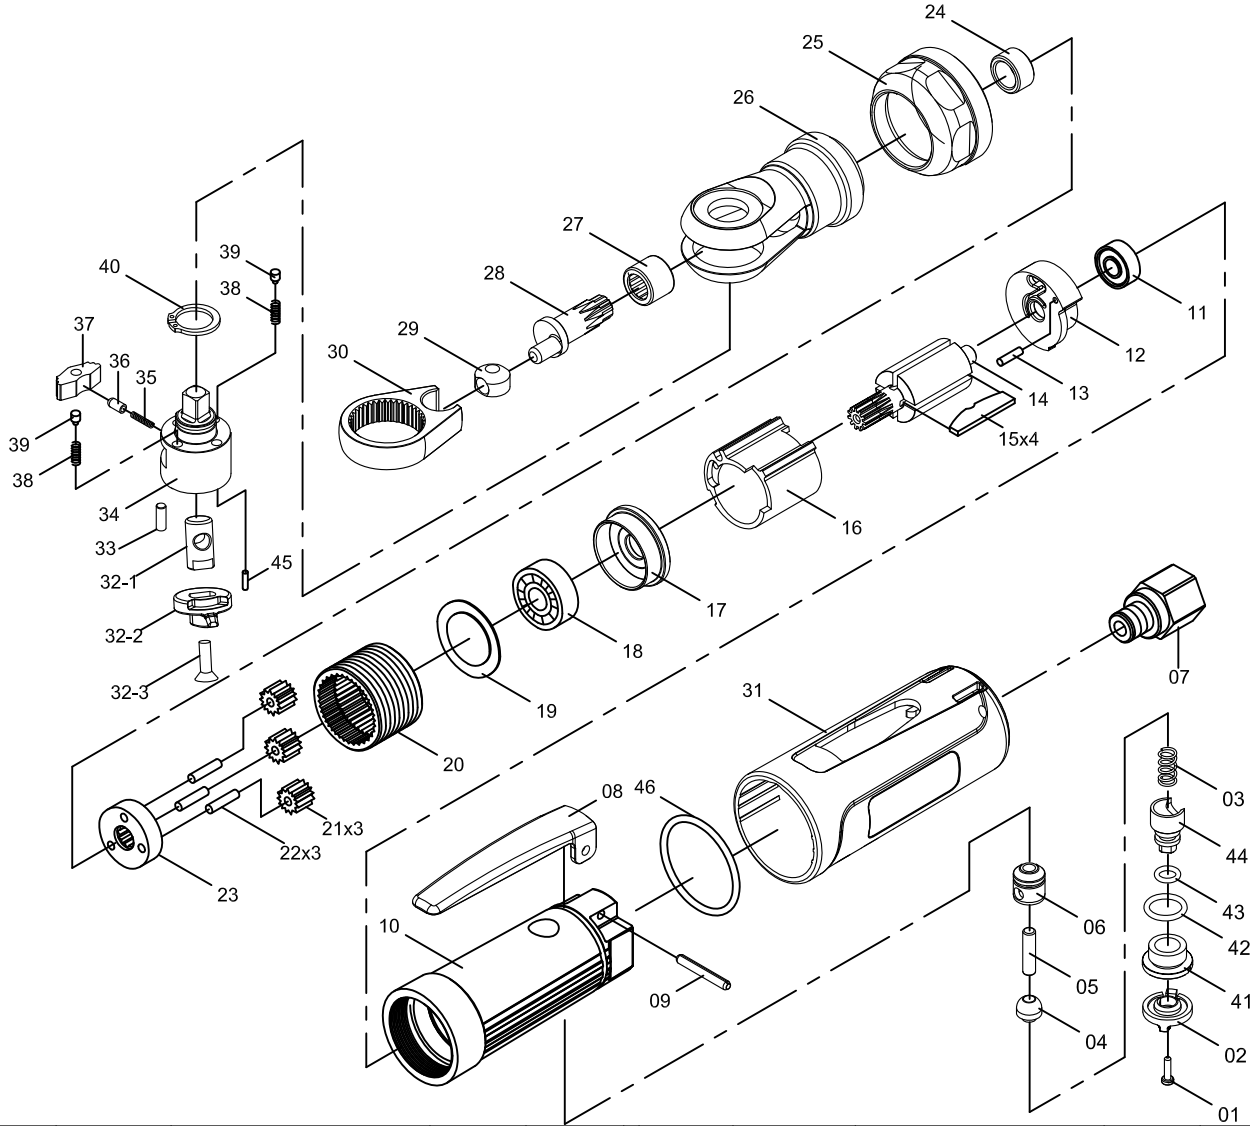

OS-8614S **GAV** HAVALI CIRCIR

No.	Part.No.	Parça Adı	Adet	Fiyat\$	No.	Part.No.	Parça Adı	Adet	Fiyat\$
01	861401C	SCREW	1	1.00	27	861427	NEEDLE BEARING	1	5.00
02	861402C	REGULATOR KNOB	1	3.00	28	861428	CRANK SHAFT	1	7.00
03	861403C	THROTTLE VALVE SPRING	1	1.00	29	861429	DRIVE BUSHING	1	5.00
04	861404	VALVE	1	2.00	30	861430	RATCHET YOKE	1	10.00
05	861405C	VALVE STEM	1	2.00	31	861410C	COMPOSIT HOUSING	1	6.00
06	861406C	VALVE BUSHING	1	3.00	32-1	861432-1	REVERSE STEM	1	3.00
07	861407	AIR INLET BUSHING	1	4.00	32-1	861432-2	REVERSE BUTTON	1	3.00
08	861408C	THROTTLE LEVER	1	3.00	32-1	861432-3	SCREW	1	1.00
09	SPP0324	SPRING PIN	1	1.00	33	861433	PAWL PIVOT	1	1.00
10	861410CA	INNER HOUSING	1	12.00	34	861434-	RATCHET ANVIL	1	12.00
11	B696ZZ	BALL BEARING	1	5.00	35	861435C	SPRING	1	1.00
12	872406	REAR END PLATE	1	6.00	36	861436	SPRING CAP	1	1.00
13	872822	SPRING PIN	1	1.00	37	861437	RATCHET PAWL	1	3.00
14	861414	ROTOR	1	10.00	38	861438	FRICTION SPRING	2	1.00
15	861415	ROTOR BLADE	4	1.00	39	861439	POST	2	0.50
16	861416	CYLINDER	1	5.00	40	861440C	RETAINING RING	1	1.00
17	861417	FRONT END PLATE	1	5.00	41	861441C	NUT	1	3.00
18	B608ZZ	BALL BEARING	1	5.00	42	OR-P11	O-RING	1	1.00
19	861419	WASHER	1	1.00	43	589050	O-RING	1	1.00
20	861420	INTERNAL GEAR	1	8.00	44	861444C	REGULATOR	1	2.00
21	861421	PLANET GEAR	3	3.00	45	589040	SPRING PIN	1	1.00
22	861422	GEAR PIVOT	3	1.00	46	861448C	O-RING	1	1.00
23	861423	GEAR PLATE	1	3.00					
24	861424	GEAR PIVOT	1	2.00		8614	SRHK SET 1/4"	1	18.00
25	861425	CLAMP NUT	1	6.00					
26	861426S	RATCHET HOUSING	1	30.00					